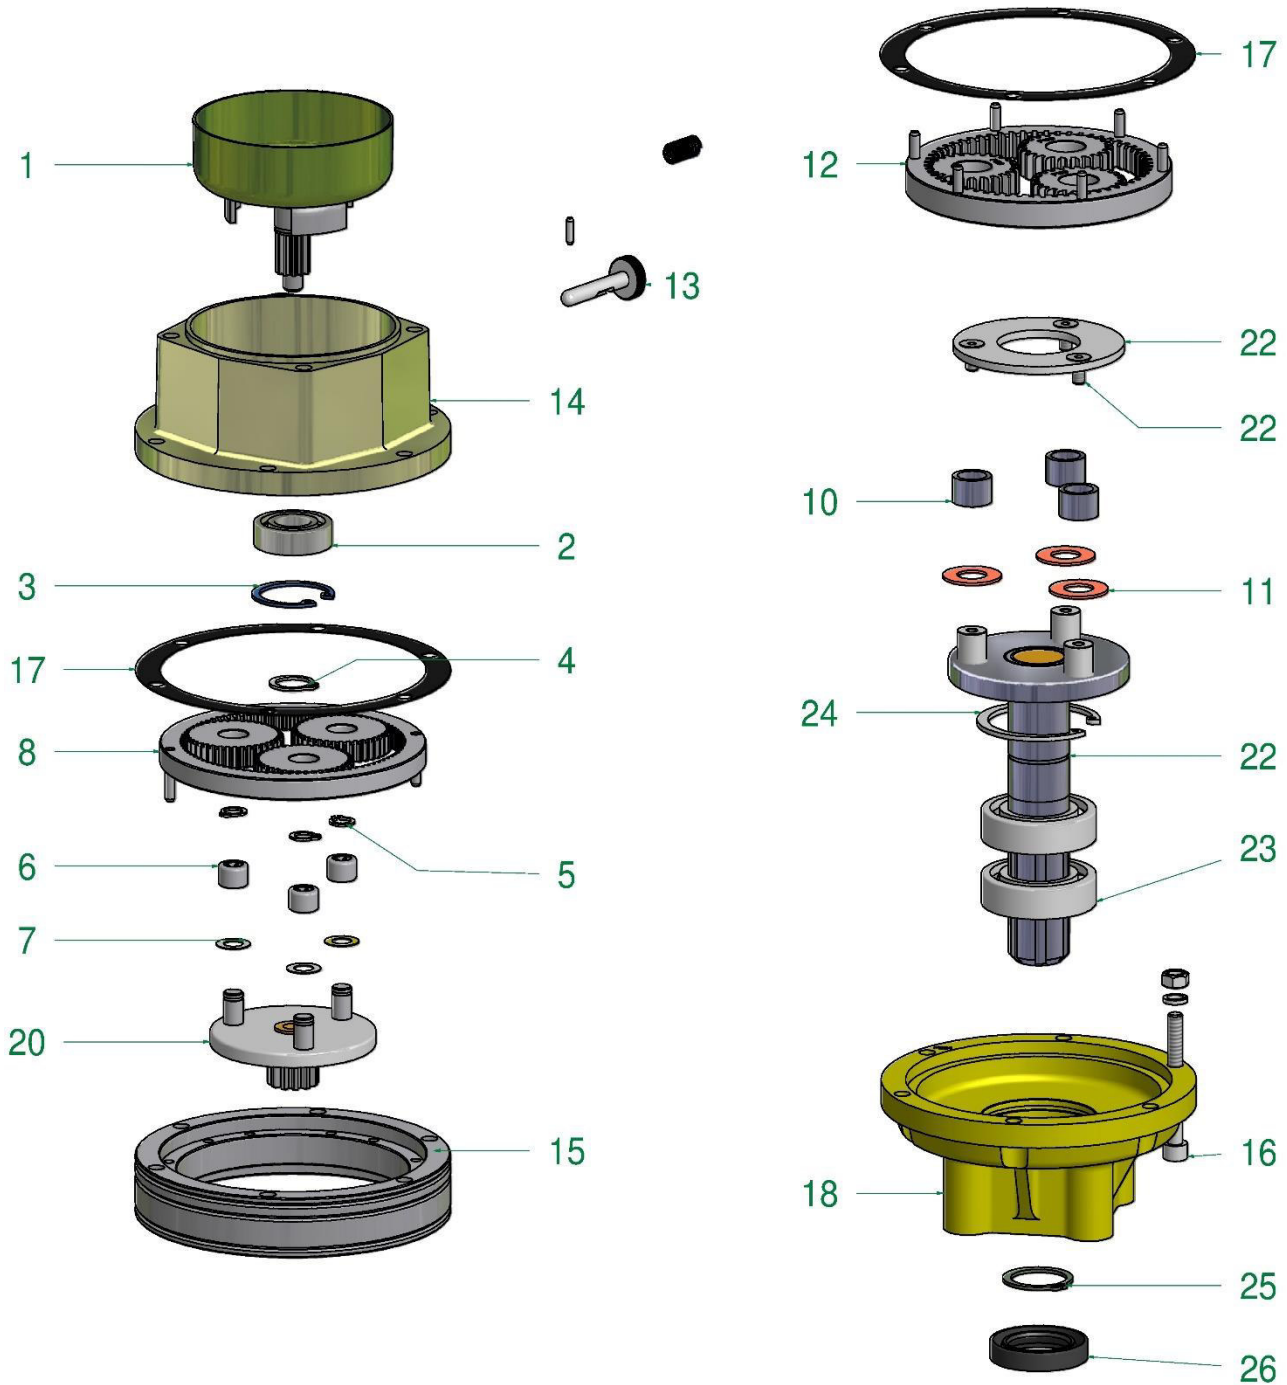

PF360

Getriebe K3

Pos.	Bezeichnung	Art.-Nr.
1	Kupplungsglocke	15205001
2	Lager	15205004
3	Seegerring	15205019
4	Seegerring	15205018
5	Greifringsatz	15207005
6	Lagersatz	15205015
7	Distanzscheibensatz	15207006
8	Planetensatz oben	15205016
9	Greifringsatz	15207008
10	Lagersatz	15206013
11	Distanzscheibensatz	15207009
12	Planetensatz unten	15206014
13	Sperrstift mit Feder	15205003
14	Gehäuseoberteil	15207001
15	Gehäusemittelteil	15207002
16	Schraube	15207004
17	Gehäusedichtung	15205023
18	Gehäuseunterteil	15207003
20	Mitnehmer	15207007
22	Antriebszapfen	15207010
23	Lagersatz	15205011
24	Seegerring	15205022
25	Seegerring	15205020
26	Wellendichtring	15205012