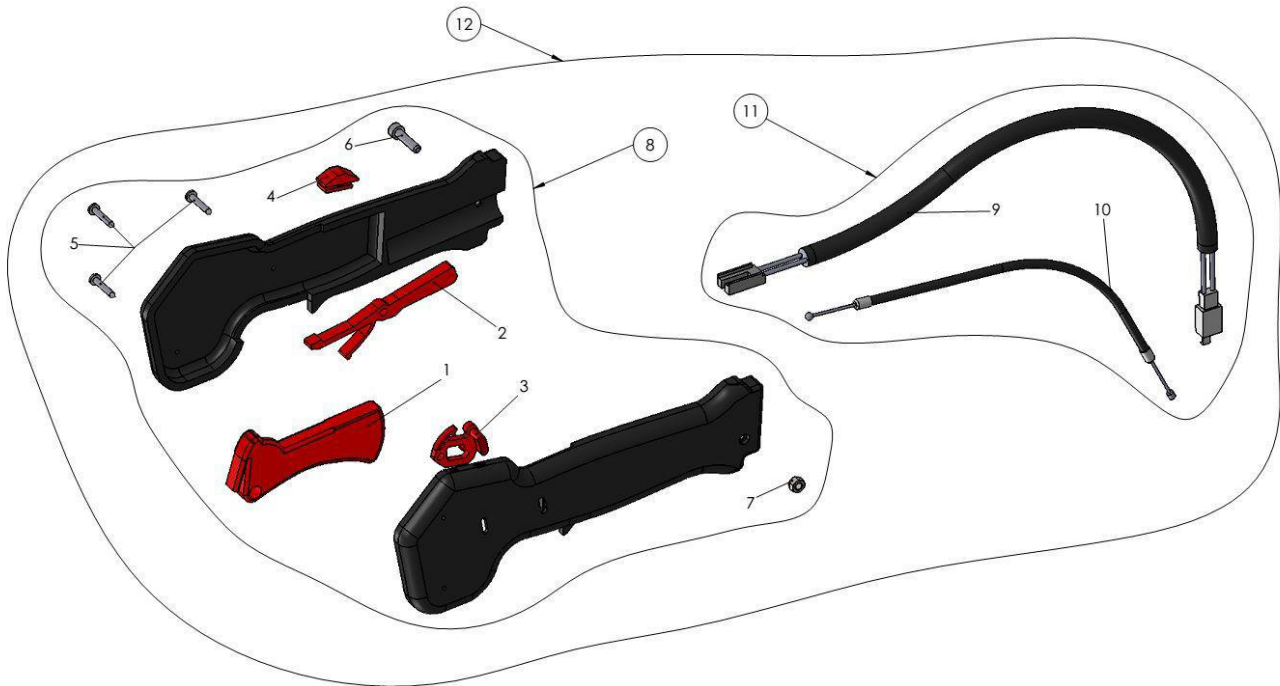

Griff

Pos.	Bezeichnung	Art.-Nr.
1	Gashebel	A21554
2	Gashebelsperre	A21555
3	Schalter Halbgas	A21556
4	Schalter Start Stopp	A21551
5	Schraube	A20169
6	Imbusschraube 5x30	A20334
7	Stoppmutter M5	A20060
8	Gasgriff komplett	A21550
9	Kurzschlußkabel	A21626
10	Gaszug	A20758
11	Gaszug mit Kurzschlußkabel	A22050
12	Griff komplett mit Gaszug und Kurzschlußkabel	A22242