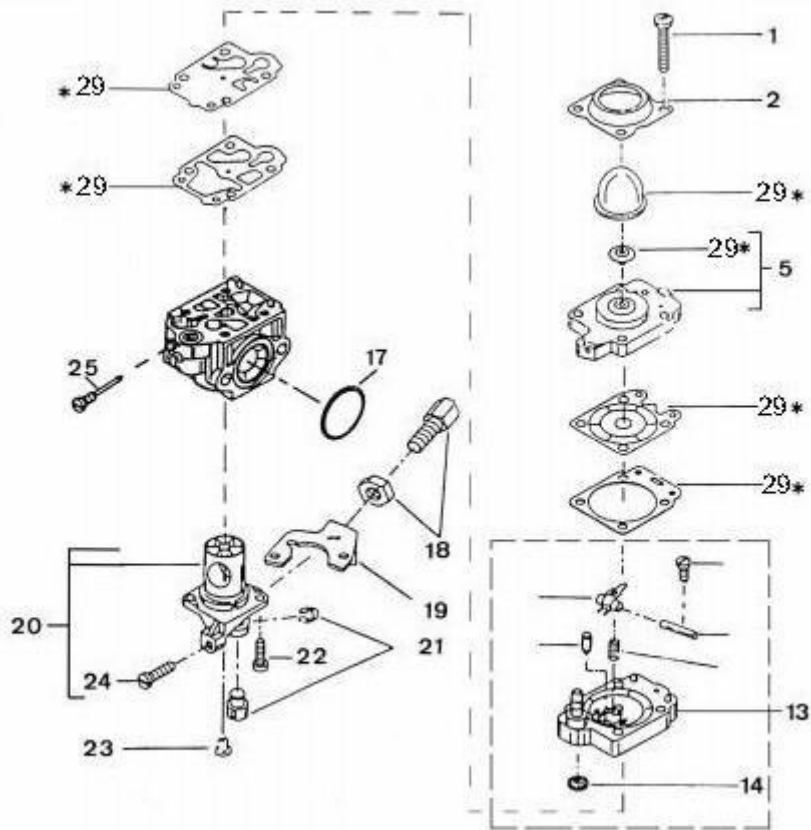

Griff

Pos.	Bezeichnung	Art.-Nr.
1	Gashebel	A21554
2	Gashebelsperre	A21555
3	Schalter Halbgas	A21556
4	Schalter Start Stopp	A21551
5	Schraube	A20169
6	Imbusschraube 5x30	A20334
7	Stoppmutter M5	A20060
8	Gasgriff komplett	A21550
9	Kurzschlußkabel	A21626
10	Gaszug	A20758
11	Gaszug mit Kurzschlußkabel	A22050
12	Griff komplett mit Gaszug und Kurzschlußkabel	A22242

Rahmen

Pos.	Bezeichnung	Art.-Nr.
1	Hauptrohr rechts	PF200122
2	Schraube M8 x 50	PF500850
3	Scheibe M8	PF570008
4	Schlossschraube M8 x 45	PF510845
5	Arretierhebel	PF200124
6	Federring M8	PF580008
7	Stopmutter M8	PF560008
8	Hauptrohr links	PF200123
9	Schraube M8x25	PF500825
10	Arretierhebel mit Konus	PF200121
11	Radaufhängung	PF360126
12	Einschlagkappe	PF200125
13	Rad komplett	PF350130
14	Reifen mit Schlauch	PF350140
15	Distanzbuchse	PF350128
16	Achse	PF350127
17	Schraube M10 x 130	PF50010140
18	Scheibe M10	PF570010
19	Mutter M10	PF550010
20	Gewicht	PF360131
21	Felge	PF350129
22	Führungshülse	PF200134
23	Schraube M8 x 25	PF500825
24	Gasgriff komplett (Details siehe Seite 5)	A21550
25	Schutzschlauch rechts	PF200114
26	Gaszug	A20758
27	Griff links	PF200111
28	Schutzschlauch links	PF200115
29	Kurzschlusskabel	A21626
34	Pendel	PF350112
35	Schraube M6 x 25	PF500625
36	Tellerfeder	PF590006
37	Transportsicherung	PF200116
38	Hülse	PF350117
39	Schwingungsdämpfer	PF350118
40	Scheibe M6	PF580006
41	Stopmutter M6	PF580006
42	Griffstück	PF360113
43	Pendel kompl. Mit Schrauben	PF350112
44	Kunststoffscheibe 6x16x2	PF360134
45	Führungshülse für Klappmechanismus	PF200134
47	Buchsen für Gewicht	PF360133
48	Druckknopf mit Feder	PF360132

Vergaser

Pos.	Bezeichnung	Art.-Nr.
1	Schraube	A20232
2	Platte	A20233
5	Körper	A20236
13	Pumpkörper	A20834
14	Filter	A20245
17	O-Ring	A20248
18	Schraube	A20249
19	Halter	A20250
20	Ventilkörper	A20847
21	Gaszughalterung	A20252
22	Schraube	A20253
23	Stopfen	A20254
24	Schraube	A20255
25	H-Schraube	A23489
29	Membransatz	A20589
30	Vergaser kpl.	A20643