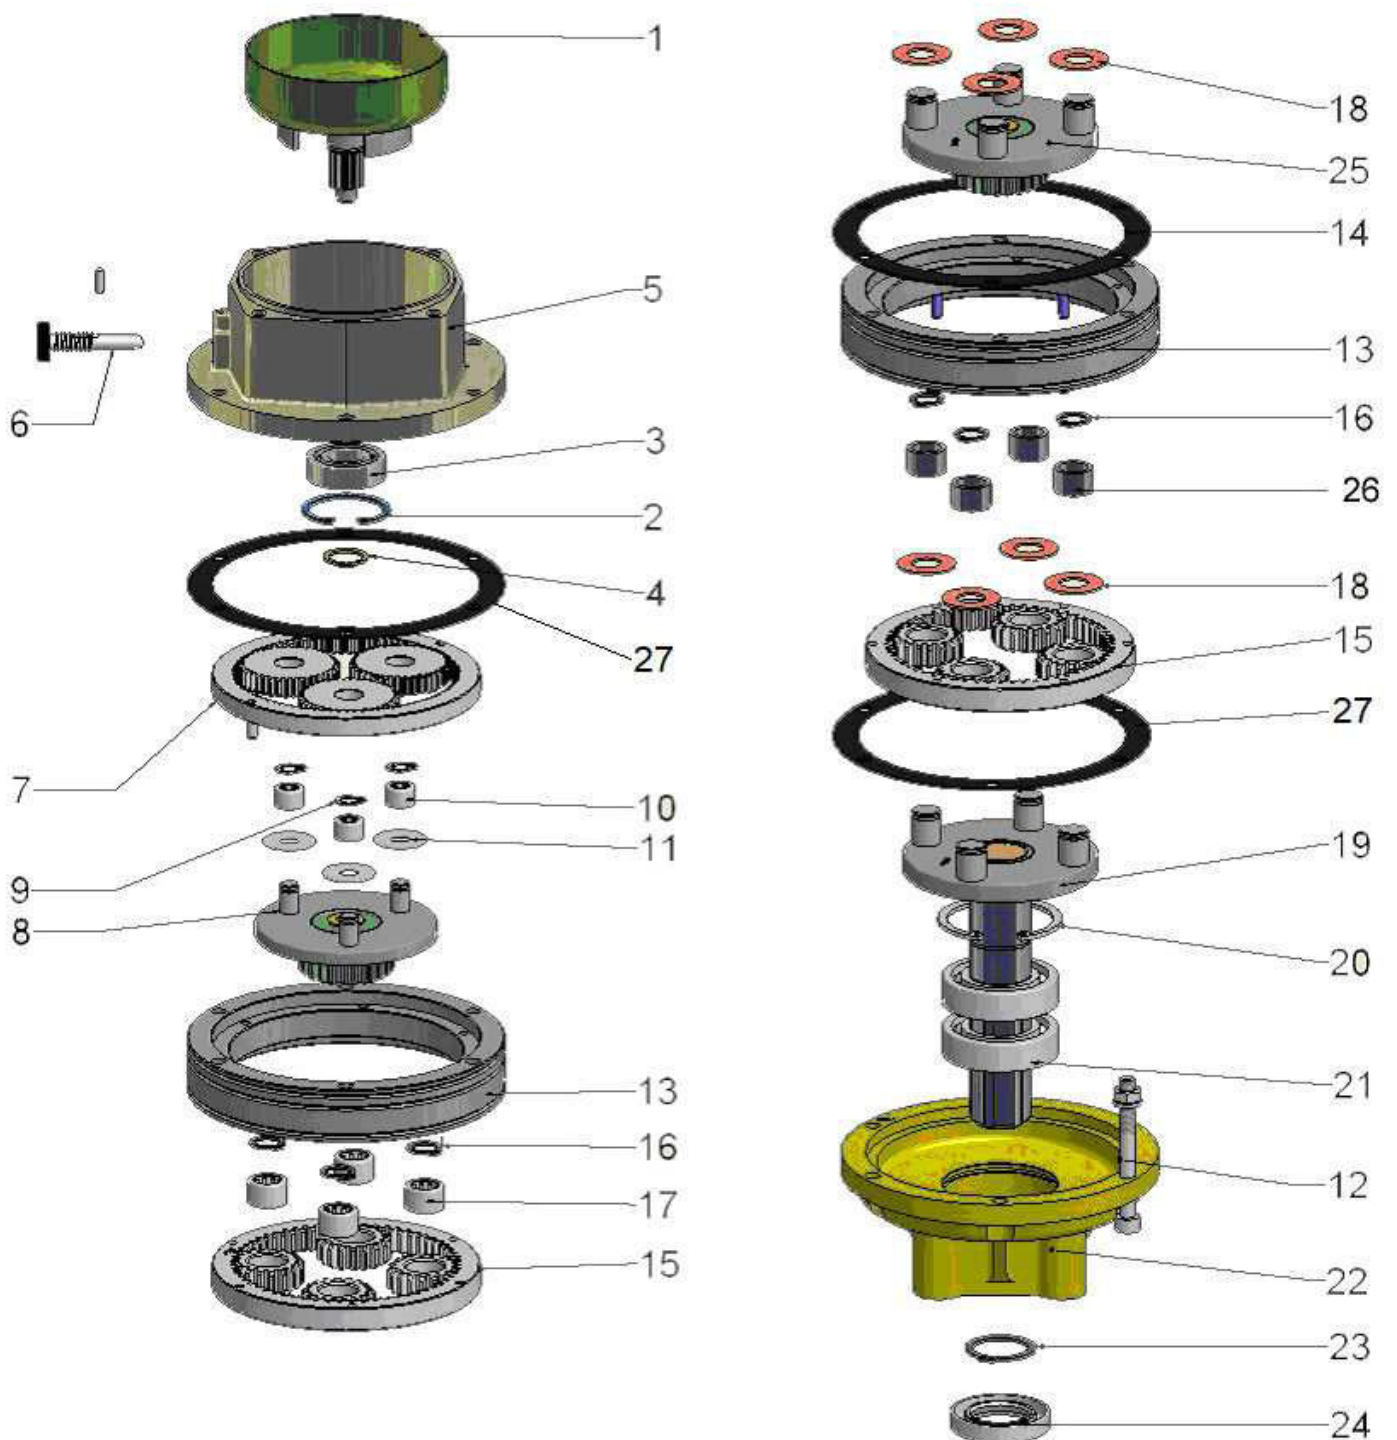

PF400

Getriebe K4

Pos.	Bezeichnung	Art.-Nr.
1	Kupplungsglocke	15205001
2	Seegerring	15205019
3	Lager	15205004
4	Seegerring	15205018
5	Gehäuseoberteil	15207001
6	Sperrstift mit Feder	15205003
7	Planetensatz oben	15205016
8	Mitnehmer	15205025
9	Greifringsatz	15207005
10	Lagersatz	15205015
11	Distanzscheibensatz	15207006
12	Schraube M6 x 75	15207013
13	Gehäusemittelteil	15207002
14	Gehäusedichtung	15205023
15	Planetensatz	15206015
16	Greifringsatz	15207014
17	Lagersatz	15206016
18	Distanzscheibensatz	15207015
19	Antriebszapfen	15207012
20	Seegerring	15205022
21	Lagersatz	15205011
22	Gehäuseunterteil	15207003
23	Seegerring	15205020
24	Wellendichtring	15205012
25	Mitnehmer	15207016
26	Gleitlagersatz (Messing)	G108
27	Gehäusedichtung	15205024