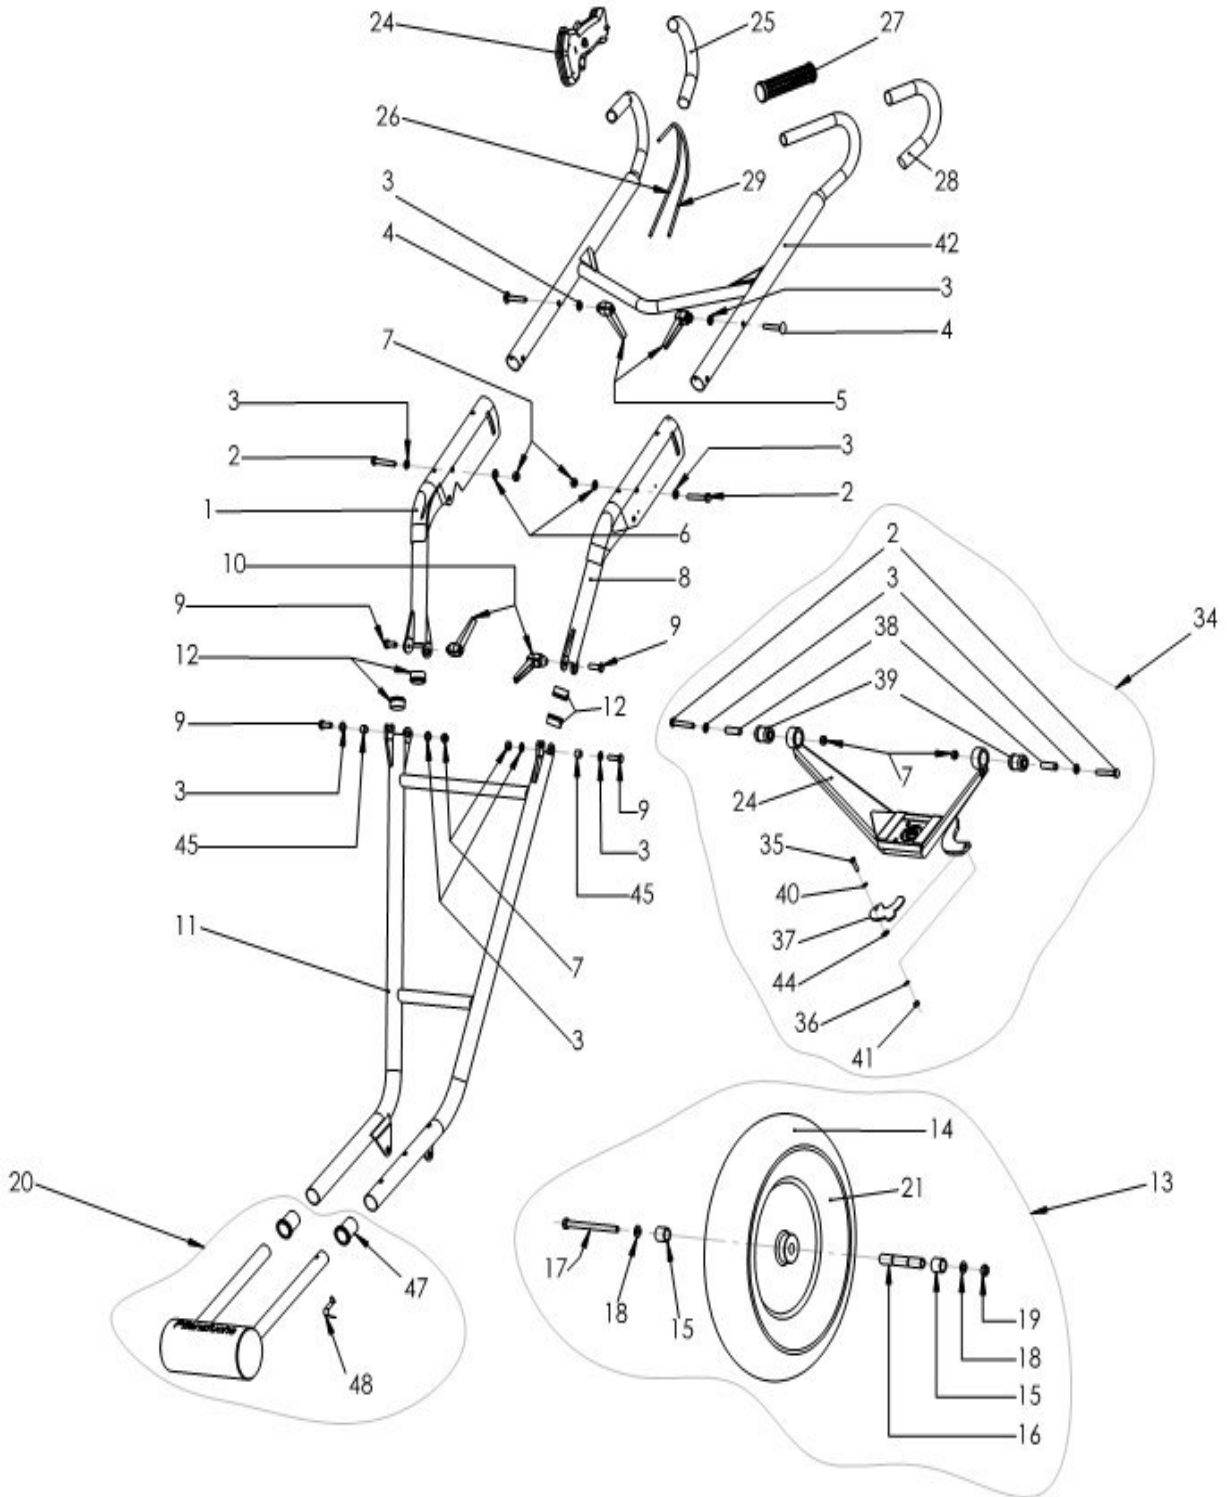

Rahmen

Pos.	Bezeichnung	Art.-Nr.
1	Hauptrohr rechts	PF200122
2	Schraube M8 x 50	PF500850
3	Scheibe M8	PF570008
4	Schlossschraube M8 x 45	PF510845
5	Arretierhebel	PF200124
6	Federring M8	PF580008
7	Stopmutter M8	PF560008
8	Hauptrohr links	PF200123
9	Schraube M8x25	PF500825
10	Arretierhebel mit Konus	PF200121
11	Radaufhängung	PF360126
12	Einschlagkappe	PF200125
13	Rad komplett	PF350130
14	Reifen mit Schlauch	PF350140
15	Distanzbuchse	PF350128
16	Achse	PF350127
17	Schraube M10 x 130	PF50010140
18	Scheibe M10	PF570010
19	Mutter M10	PF550010
20	Gewicht	PF360131
21	Felge	PF350129
22	Führungshülse	PF200134
23	Schraube M8 x 25	PF500825
24	Gasgriff komplett (Details siehe Seite 5)	A21550
25	Schutzschlauch rechts	PF200114
26	Gaszug	A20758
27	Griff links	PF200111
28	Schutzschlauch links	PF200115
29	Kurzschlusskabel	A21626
34	Pendel	PF350112
35	Schraube M6 x 25	PF500625
36	Tellerfeder	PF590006
37	Transportsicherung	PF200116
38	Hülse	PF350117
39	Schwingungsdämpfer	PF350118
40	Scheibe M6	PF580006
41	Stopmutter M6	PF580006
42	Griffstück	PF360113
43	Pendel kompl. Mit Schrauben	PF350112
44	Kunststoffscheibe 6x16x2	PF360134
45	Führungshülse für Klappmechanismus	PF200134
47	Buchsen für Gewicht	PF360133
48	Druckknopf mit Feder	PF360132