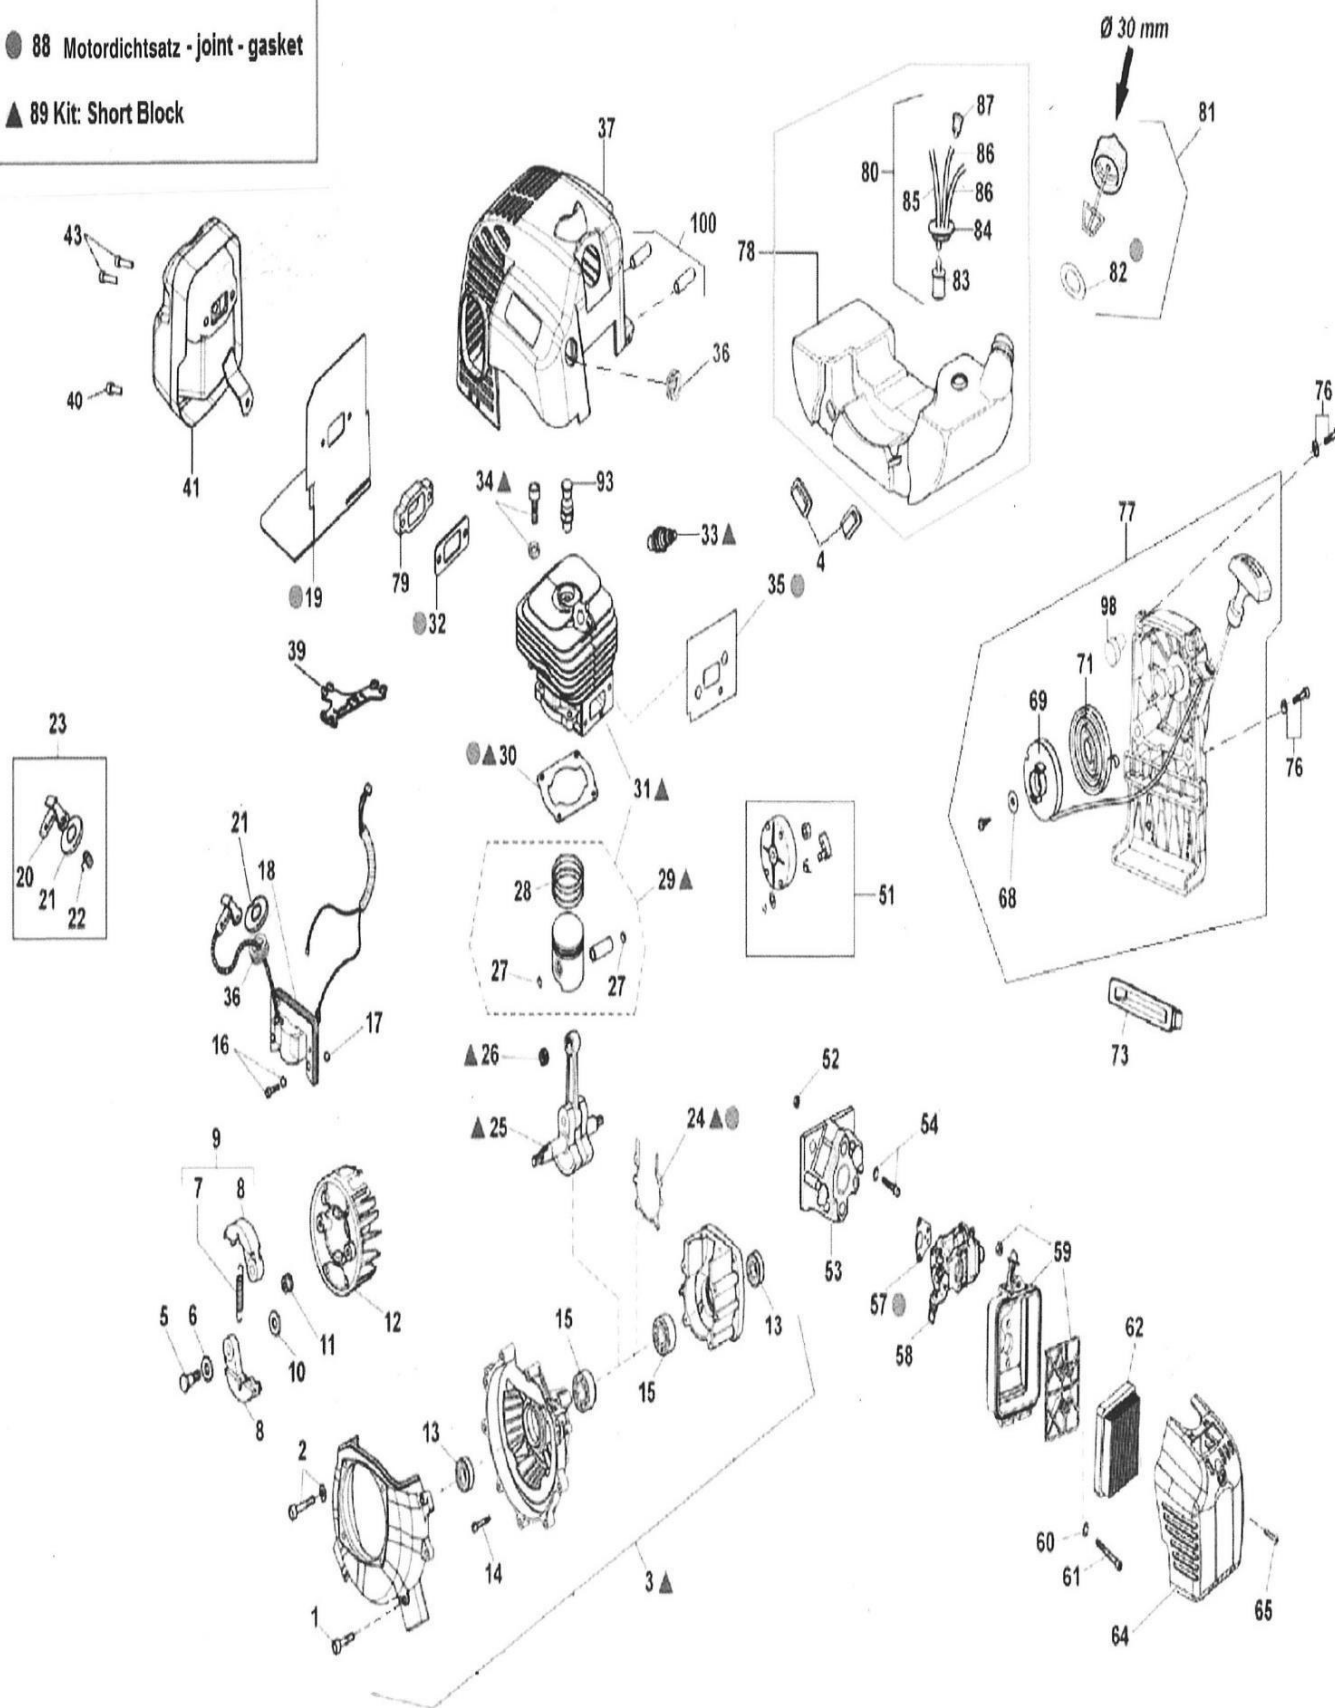

Geänderter Motor mit Papierluftfilter:

PF360 ab S/N 20255	PF420 ab S/N 50210	BF37 ab S/N 37311
PF400 ab S/N 45771	BF32 ab S/N 32394	BF41 ab S/N 65009

- 88 Motordichtsatz - joint - gasket
- ▲ 89 Kit: Short Block